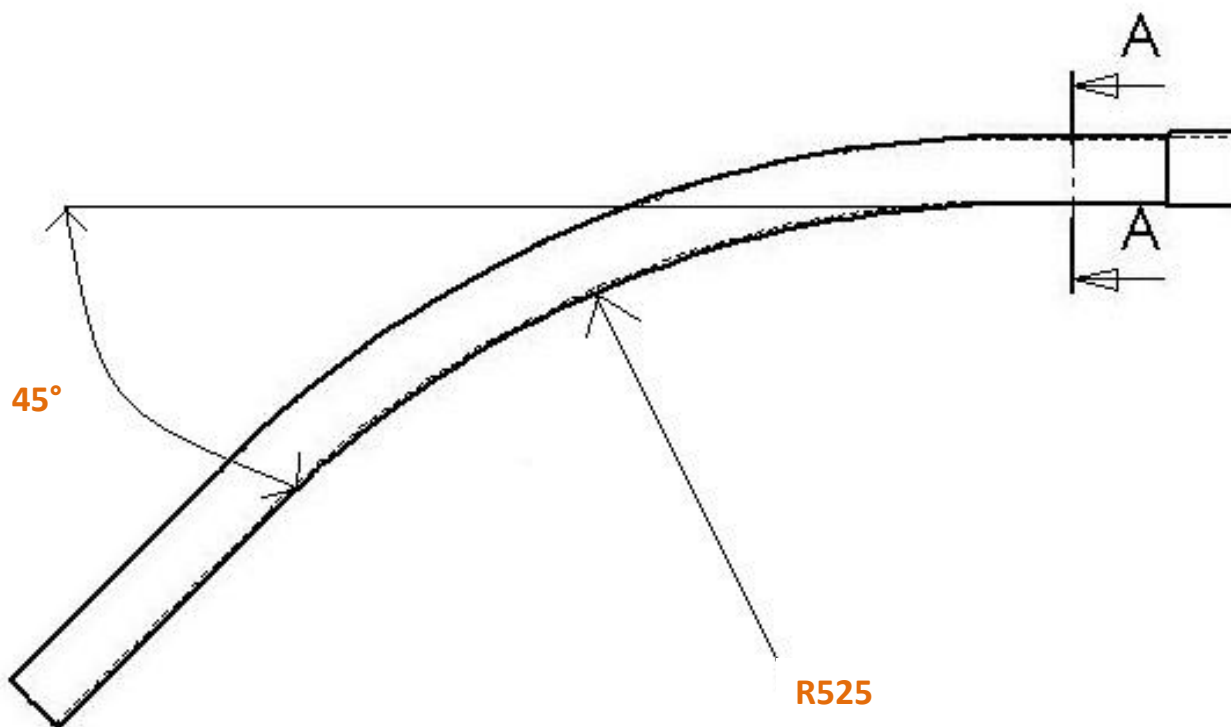

A-A

**Berma**Plast

Façonnage de Tubes

DESIGNATION : BER017

**COURBES**  $\varnothing 45$   $45^\circ$  R525

MATIERE :

**PVC**

POIDS :

**0,189 kg**