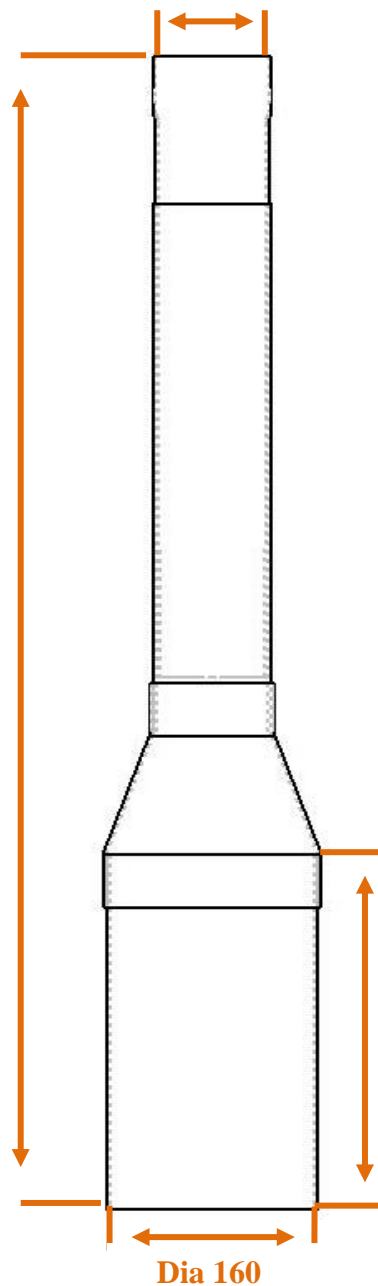

Diamètre 90  
Epaisseur 2,25

Longueurs utiles

750 à 1050

**Berma**Plast

Façonnage de Tubes

DESIGNATION :

**TUBE CLOCHE  
TELESCOPIQUE**

MATIERE :

**PVC BLEU**

POIDS :

**TCL 750-1050 :**