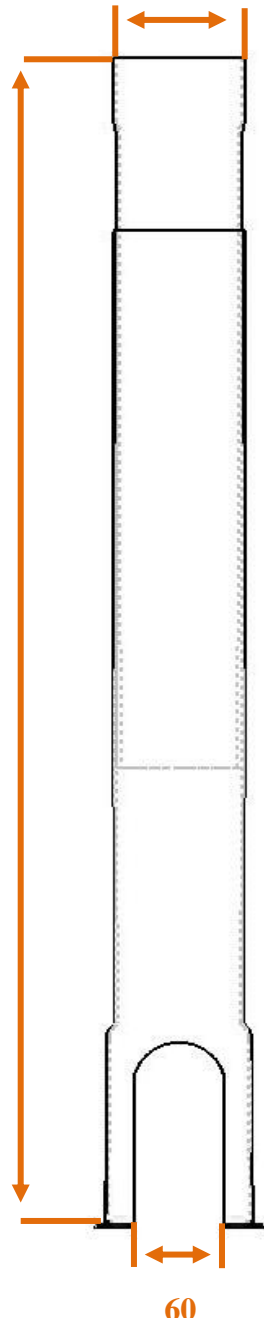

Diamètre 90
Epaisseur 2,25

LONGUEUR
UTILE

60

Les différentes longueurs utiles

800 à 1250

500 à 800

BermaPlast

Façonnage de Tubes

DESIGNATION :

**TUBE TABERNACLE
TELESCOPIQUE**

MATIERE :

PVC BLEU

POID :

TTL 800-1250 : 1,12 kg

TTL 500-800 :