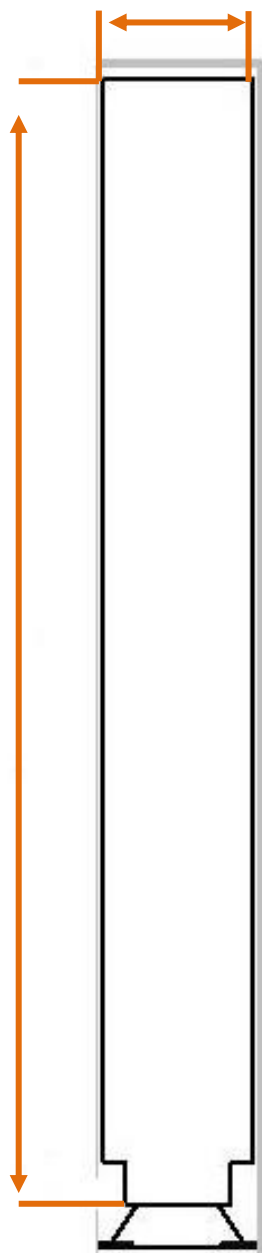

Diamètre 90
Epaisseur 2,25

675 mm

BermaPlast
Façonnage de Tubes

DESIGNATION :

**TUBE FOURREAU
AVEC EMBASE TYPE
SEM**

MATIERE :

PVC BLEU

POIDS :

0,825 kg